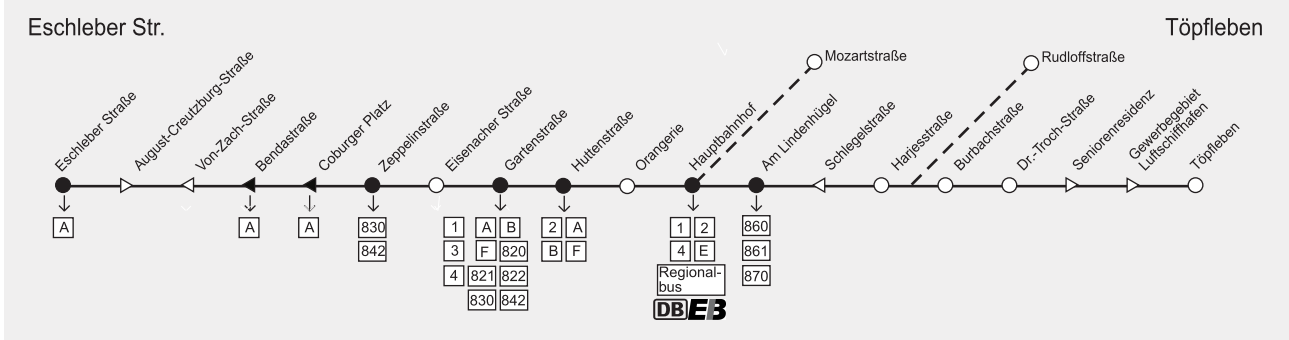

**C****Eschleber Str. - Huttenstr. - Hauptbahnhof - Töpfler**

Montag - Freitag	4	5	6	7	8-12	13	14	15	16	17	18
Eschleber Straße	ab		32	02 32	02 32	02 32 32	02 37	02 02 32	02 02 32	02 32	02
August-Creutzburg-Straße			33	03 33	03 33	03 33 33	03 38	03 03 33	03 03 33	03 33	03
Zeppelinstraße			34	04 34	04 34	04 34 34	04 39	04 04 34	04 04 34	04 34	04
Eisenacher Straße			35	05 35	05 35	05 35 35	05 40	05 05 35	05 05 35	05 35	05
Gartenstraße			37	07 37	07 37	07 37 37	07 42	07 07 37	07 07 37	07 37	07
Huttenstraße	39	09 39	09 39	09 39	09 39	09 39 39	09 44	09 09 39	09 09 39	09 39	09
Orangerie	41	11 41	11 41	11 41	11 41	11 41 41	11 46	11 11 41	11 11 41	11 41	11
Hauptbahnhof Steig 5	44	14 44	14 43	13 44	14 44	14 44 44	14 49	14 14 44	14 14 44	14 44	14
Mozartstraße						46		16		16	
Am Lindenhügel	48	18 48	18 47	17 48	18 48	18 48 48	18 53	18 18 48	18 18 48	18 48	18
Harjesstraße	50	20 50	20 49	19 50	20 50	20 50 50	20 55	20 20 50	20 20 50	20 50	20
Rudloffstraße				51	21						
Burbachstraße	51	21 51	21 53	23 51	21 51	21 51 51	21 56	21 21 51	21 21 51	21 51	21
Dr.-Troch-Straße	22	52	22 54	24 52	22 52	22 52 52	22 57	22 22 52	22 22 52	22 52	22
Seniorenresidenz	23	53	23 55	25 53	23 53	23 53 53	23 58	23 23 53	23 23 53	23 53	23
Gewerbegeb. Luftschiffhafen	24	54	24 56	26 54	24 54	24 54 54	24 59	24 24 54	24 24 54	24 54	24
Töpfler	an	25 55	25 57	27 55	25 55	25 55 55	25 00	25 25 55	25 25 55	25 55	25

Samstag	7-14	15
Eschleber Straße	ab 02	02
August-Creutzburg-Straße	03	03
Zeppelinstraße	04	04
Eisenacher Straße	05	05
Gartenstraße	07	07
Huttenstraße	09	09
Orangerie	11	11
Hauptbahnhof Steig 5	14	14
Am Lindenhügel	18	18
Harjesstraße	20	20
Burbachstraße	21	21
Dr.-Troch-Straße	22	22
Seniorenresidenz	23	23
Gewerbegeb. Luftschiffhafen	24	24
Töpfler	an 25	25

● = an Schultagen, nicht 18.05.12 ◐ = nicht an Schultagen, auch 18.05.12 † = nicht am 24. und 31.12. F = am Hauptbahnhof Anschluss von Finsterbergen (Linie 852) Z = an der Huttenstr. Anschluss von Bendastr. (Linie A)