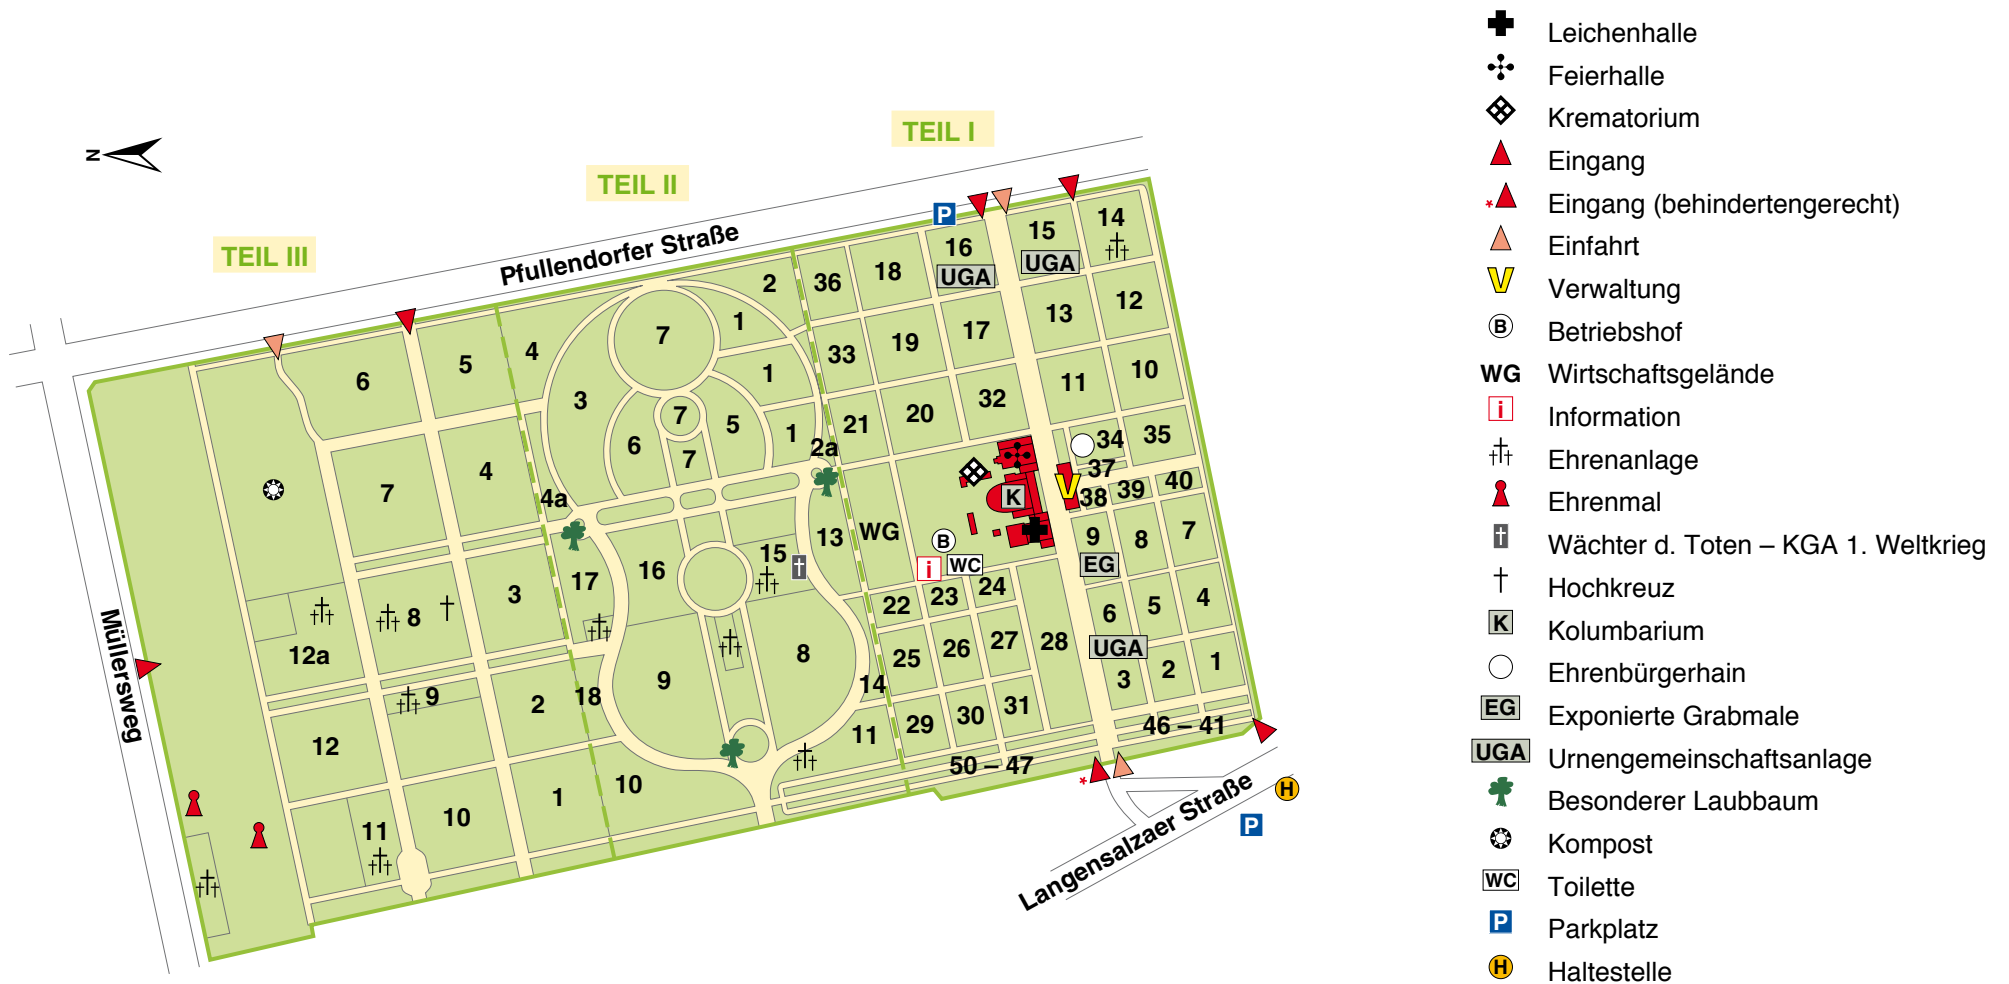

Lageplan des Gothaer Hauptfriedhofes

- ✚ Leichenhalle
- ⊕ Feuerhalle
- ⊞ Krematorium
- ▲ Eingang
- *▲ Eingang (behindertengerecht)
- ▲ Einfahrt
- V Verwaltung
- Ⓟ Betriebshof
- WG Wirtschaftsgelände
- i Information
- †† Ehrenanlage
- 📌 Ehrenmal
- † Wächter d. Toten – KGA 1. Weltkrieg
- † Hochkreuz
- K Kolumbarium
- Ehrenbürgerhain
- EG Exponierte Grabmale
- UGA Urngemeinschaftsanlage
- ☘ Besonderer Laubbaum
- ♻️ Kompost
- WC Toilette
- P Parkplatz
- H Haltestelle