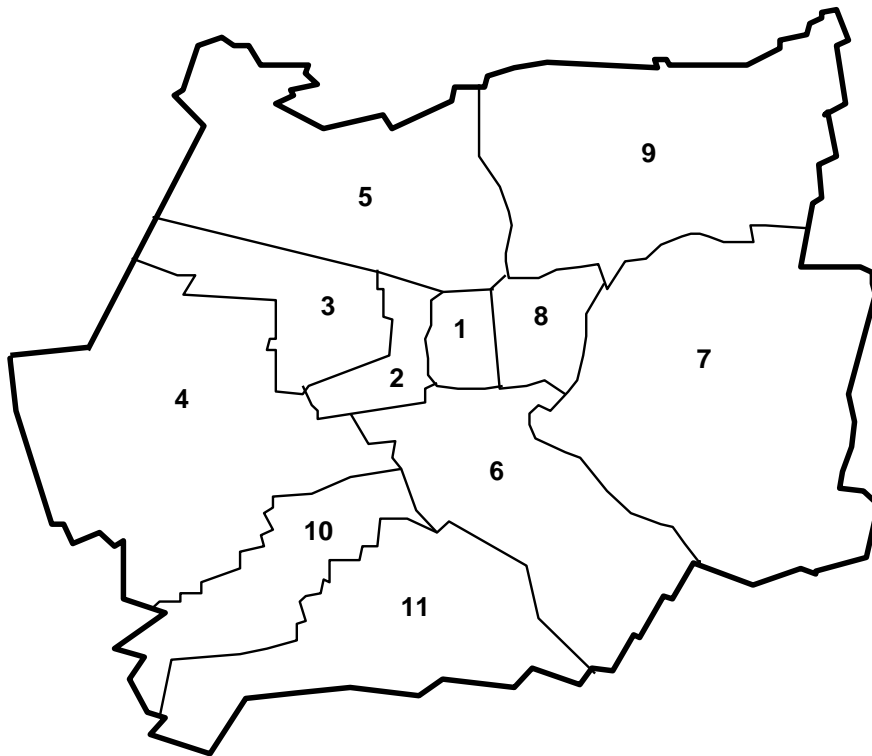

Straßenverzeichnis

der Stadt

Gotha

Stand: Juli 2020

mit Straßenschlüssel und Angabe der Stadtteile

Stadtverwaltung Gotha - Statistikstelle

Inhalt:

| | |
|--|----------------|
| Einteilung der Stadt Gotha in Stadtteile | Seite 1 |
| Straßen in alphabetischer Reihenfolge | Seiten 2 - 10 |
| Anlage 1 Straßenumbenennungen seit 1991 | Seiten 11 - 12 |
| Anlage 2 Straßenneubenennungen seit 1991 | Seiten 13 - 14 |

Hinweise

Vor dem Straßennamen steht der Straßenschlüssel, der in der Stadtverwaltung Gotha einheitlich angewendet wird.

Hinter dem Straßennamen sind im Straßenverzeichnis alle Stadtteile aufgeführt, die von der Straße berührt werden. In der Regel ist das ein Stadtteil.

Bei Straßen, die Stadtteile voneinander abgrenzen, oder auch bei längeren Straßen können hier zwei bis drei Stadtteile erscheinen (z. B. Eisenacher Straße).

Stadtteile mit Ortsteilstatus

Boilstädt (10), Siebleben (7), Sundhausen (4) und Uelleben (11)

Anzahl der Straßen: 456

Einteilung der Stadt Gotha in Stadtteile

| Stadtteile | Einwohner (Hauptwohnung) | Fläche in km ² |
|--------------|--------------------------|---------------------------|
| 1 Mitte | 4.782 | 1,02 |
| 2 Weststadt | 7.341 | 1,56 |
| 3 West | 9.647 | 3,13 |
| 4 Sundhausen | 1.341 | 11,94 |
| 5 Nord | 3.779 | 8,42 |
| 6 Süd | 4.139 | 7,06 |
| 7 Siebleben | 5.088 | 12,76 |
| 8 Oststadt | 4.328 | 1,45 |
| 9 Ost | 3.771 | 10,80 |
| 10 Boilstädt | 789 | 4,02 |
| 11 Uelleben | 720 | 7,37 |