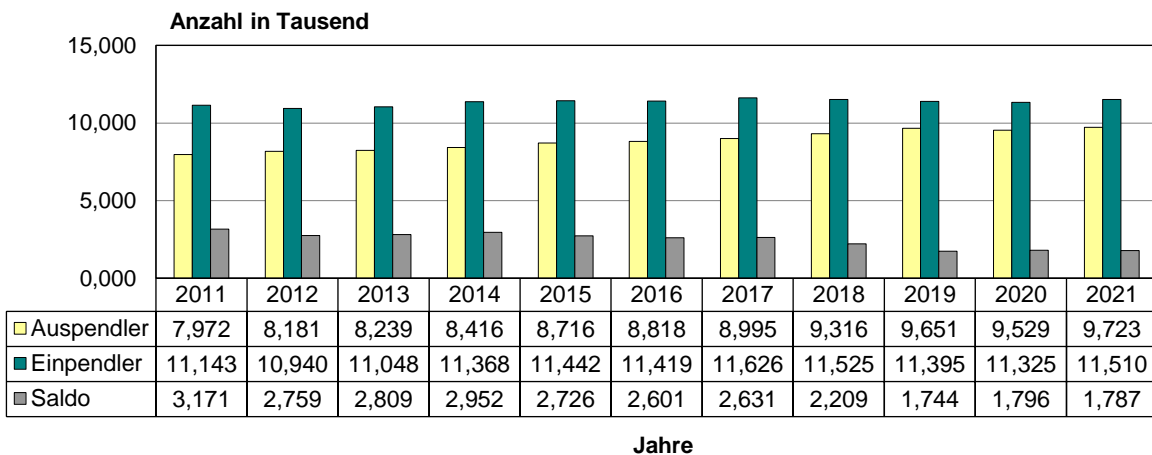

Herkunft der Beschäftigten am Arbeitsort Gotha

	Insgesamt	Männer	Frauen
Beschäftigte	19.963	10.005	9.958
darunter aus Gotha	8.433	4.040	4.393
Einpendler	11.510	5.951	5.559
dav. alte Bundesländer	437	298	139
neue Bundesländer	11.044	5.630	5.414
Ausland	29	23	6
dar. Landkreis Gotha	6.782	3.149	3.633

Arbeitsorte der Beschäftigten mit Wohnort Gotha

	Insgesamt	Männer	Frauen
Beschäftigte	18.163	9.774	8.389
darunter in Gotha	8.433	4.040	4.393
Auspendler	9.723	5.734	3.989
dav. alte Bundesländer	938	659	279
neue Bundesländer	8.785	5.075	3.710
dar. Landkreis Gotha	4.466	2.654	1.812

**Stadt Gotha: Aus- und Einpendler seit 2011
jeweils Jahresmitte**

Saldo: Einpendler - Auspendler

Quelle: © Statistik der Bundesagentur für Arbeit

Aufgrund einer rückwirkenden Revision der Beschäftigungsstatistik können diese Daten von zuvor veröffentlichten Daten abweichen.